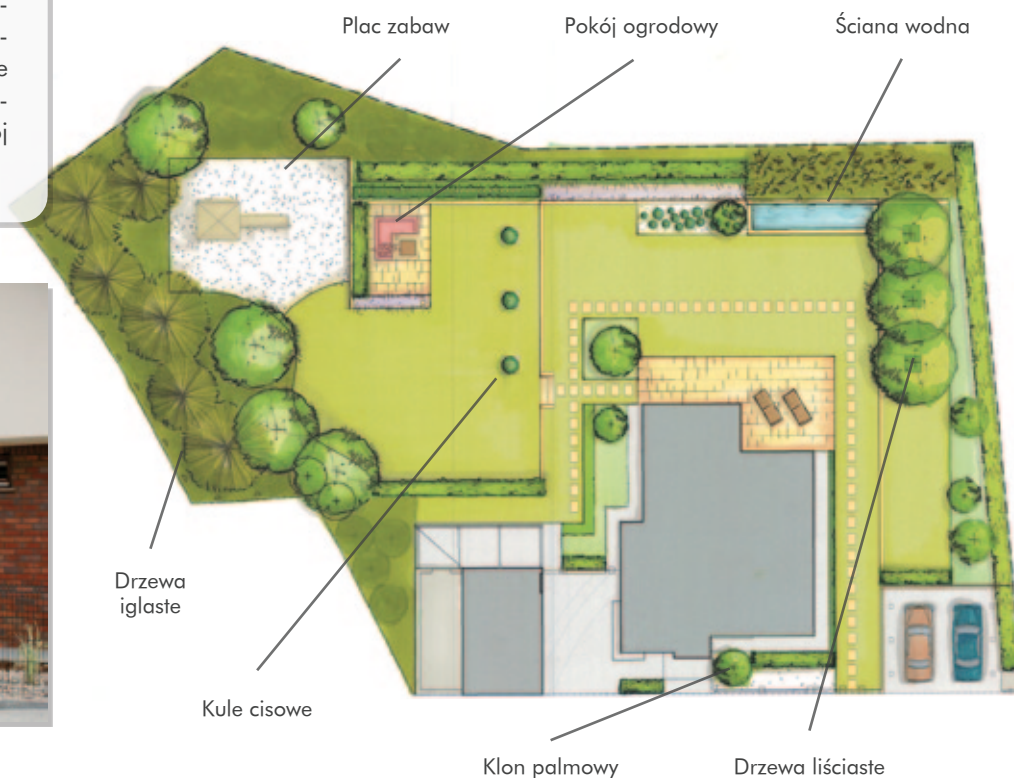

# Ogród geometryczny

Lokalizacja inwestycji: Szklary Górne  
Obszar inwestycji: 1300 m<sup>2</sup>

## Zadania projektanta

- urządzenie prostego ogrodu w nowoczesnym stylu z wykorzystaniem istniejącej pochyłości terenu
- wkomponowanie prostego elementu wodnego – ściany wodnej
- umiejscowienie małego placu zabaw i dodatkowego placu wypoczynkowego
- uatrakcyjnienie widoku z okien salonu poprzez wprowadzenie kompozycji z kilkunastu kul bukszpanowych w nawiązaniu do elementu wodnego
- utworzenie trzech poziomów ogrodu poprzez stworzenie trzech płaszczyzn trawnika
- zaaranżowanie oświetlenia ogrodu
- wprowadzenie ciętych ścian żywopłotowych jako elementu scalającego ogród
- zastąpienie brzydkiego widoku poprzez wprowadzenie grupy drzew iglastych – sosen
- uzyskanie efektu "zmiękczenia" ogrodu dzięki wprowadzeniu traw ozdobnych i bylin

1. Strefa wejściowa z klonem palmowym Sangokaku
2. Układ tarasowy ogrodu
3. Widok na taras i ścieżkę z płyt betonowych.
4. Element wodny na tle bambusów